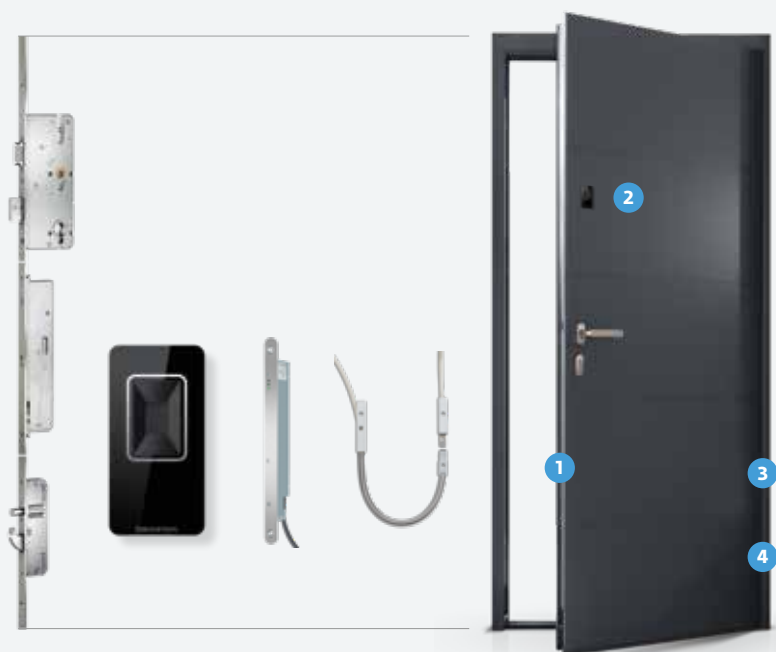

Sichere Technik.

Da alle Zutrittsberechtigungen digitale Sicherheitsschlüssel sind, kann man sie in wenigen Sekunden löschen, sie zeitlich befristen und im Zutrittsprotokoll auch genau kontrollieren, wer das Haus betreten hat. Um Manipulationen auszuschließen, ist die gesamte digitale Schnittstelle mit einer leistungsstarken 128-Bit-AES-Verschlüsselung geschützt.

Zeitlose Optik.

Die SIEGENIA Zutrittskontrollsysteme sind in Schwarz oder in Signalgrau verfügbar. Die farblich einstellbare LED-Beleuchtung ermöglicht eine individuelle Ton-in-Ton-Anpassung an die Haustür. Die Helligkeit kann entweder manuell oder automatisch über den Lichtsensor reguliert werden.

- 1 Mehrfachverriegelung mit Motor: AS 2600 GENIUS 2.2, AS 3500 oder AS 3600 mit A-Öffner 2.2 Motor
- 2 Zutrittskontrollsystem: Fingerscanner oder Keypad
- 3 Netzteil
- 4 Kabelübergang

Clevere Plug & Play Lösungen für smarte Eingangstüren.