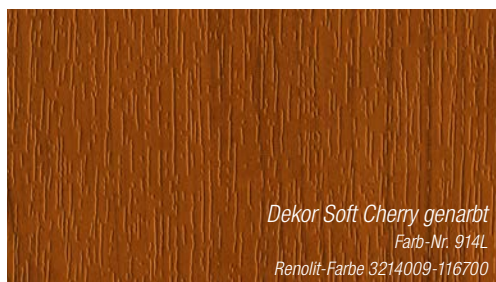

**Pflegeleichte Oberfläche**

**Innovatives Design und aktuelle Trendfarben**

**Witterungsbeständig und lichtecht**

*Dekor Weinrot genarbt*  
Farb-Nr. 7470 ähnlich RAL 3005  
Renolit-Farbe 300505-116700

*Dekor Moosgrün genarbt*  
Farb-Nr. 4925 ähnlich RAL 6005  
Renolit-Farbe 600505-116700