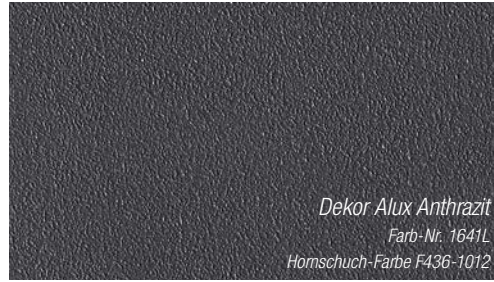

Die dargestellten Farben können aus drucktechnischen Gründen von den Original-Folienfarben abweichen.