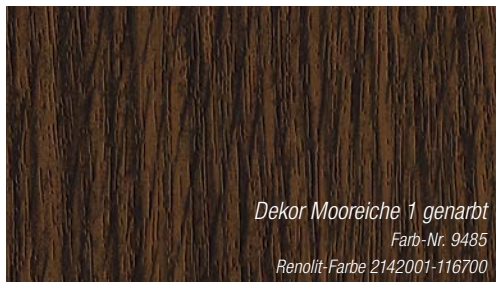

**Pflegeleichte Oberfläche**

**Innovatives Design und aktuelle Trendfarben**

**Witterungsbeständig und lichtecht**

*Dekor Weinrot genarbt*  
Farb-Nr. 7470 ähnlich RAL 3005  
Renolit-Farbe 300505-116700

*Dekor Moosgrün genarbt*  
Farb-Nr. 4925 ähnlich RAL 6005  
Renolit-Farbe 600505-116700