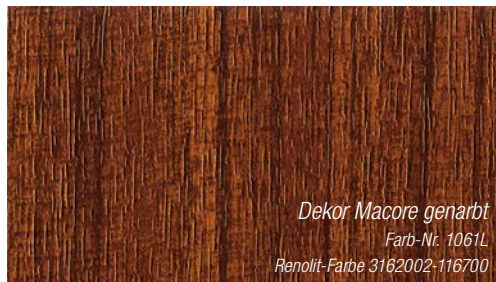

**Pflegeleichte Oberfläche**

**Innovatives Design und aktuelle Trendfarben**

**Witterungsbeständig und lichtecht**

*Dekor Weinrot genarbt*  
Farb-Nr. 7470 ähnlich RAL 3005  
Renolit-Farbe 300505-116700

*Dekor Moosgrün genarbt*  
Farb-Nr. 4925 ähnlich RAL 6005  
Renolit-Farbe 600505-116700