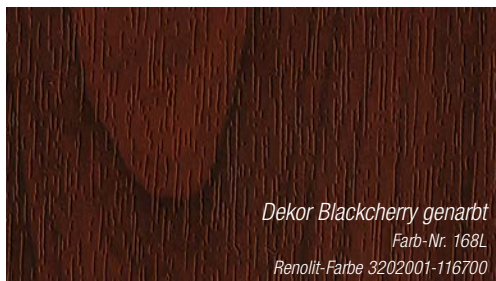

**Pflegeleichte Oberfläche**

**Innovatives Design und aktuelle Trendfarben**

**Witterungsbeständig und lichtecht**

*Dekor Weinrot genarbt*  
Farb-Nr. 7470 ähnlich RAL 3005  
Renolit-Farbe 300505-116700

*Dekor Moosgrün genarbt*  
Farb-Nr. 4925 ähnlich RAL 6005  
Renolit-Farbe 600505-116700