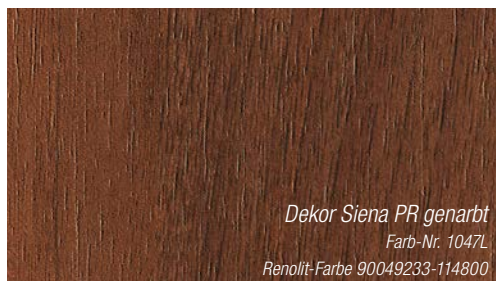

**Pflegeleichte Oberfläche**

**Innovatives Design und aktuelle Trendfarben**

**Witterungsbeständig und lichtecht**

*Dekor Weinrot genarbt*  
Farb-Nr. 7470 ähnlich RAL 3005  
Renolit-Farbe 300505-116700

*Dekor Moosgrün genarbt*  
Farb-Nr. 4925 ähnlich RAL 6005  
Renolit-Farbe 600505-116700