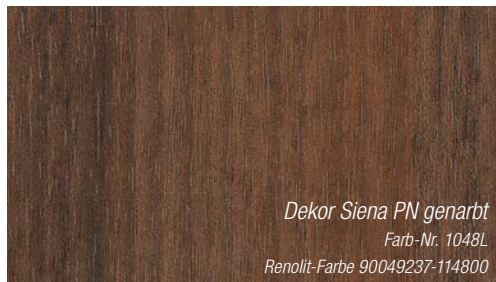

**Pflegeleichte Oberfläche**

**Innovatives Design und aktuelle Trendfarben**

**Witterungsbeständig und lichtecht**

*Dekor Weinrot genarbt*  
Farb-Nr. 7470 ähnlich RAL 3005  
Renolit-Farbe 300505-116700

*Dekor Moosgrün genarbt*  
Farb-Nr. 4925 ähnlich RAL 6005  
Renolit-Farbe 600505-116700