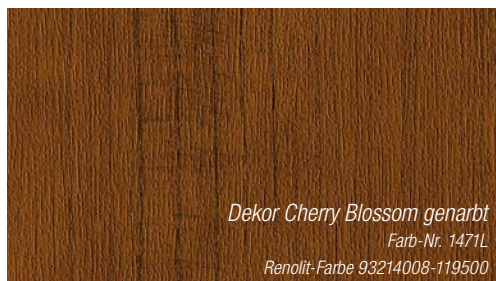

**Pflegeleichte Oberfläche**

**Innovatives Design und aktuelle Trendfarben**

**Witterungsbeständig und lichtecht**

*Dekor Weinrot genarbt*  
Farb-Nr. 7470 ähnlich RAL 3005  
Renolit-Farbe 300505-116700

*Dekor Moosgrün genarbt*  
Farb-Nr. 4925 ähnlich RAL 6005  
Renolit-Farbe 600505-116700