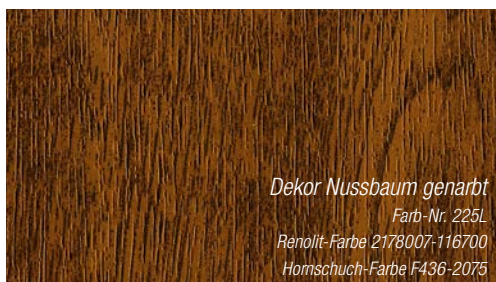

**Pflegeleichte Oberfläche**

**Innovatives Design und aktuelle Trendfarben**

**Witterungsbeständig und lichtecht**

*Dekor Weinrot genarbt*  
Farb-Nr. 7470 ähnlich RAL 3005  
Renolit-Farbe 300505-116700

*Dekor Moosgrün genarbt*  
Farb-Nr. 4925 ähnlich RAL 6005  
Renolit-Farbe 600505-116700