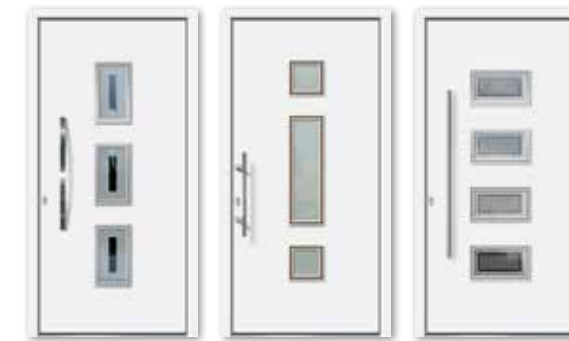

Tigol Urlaki Lorien