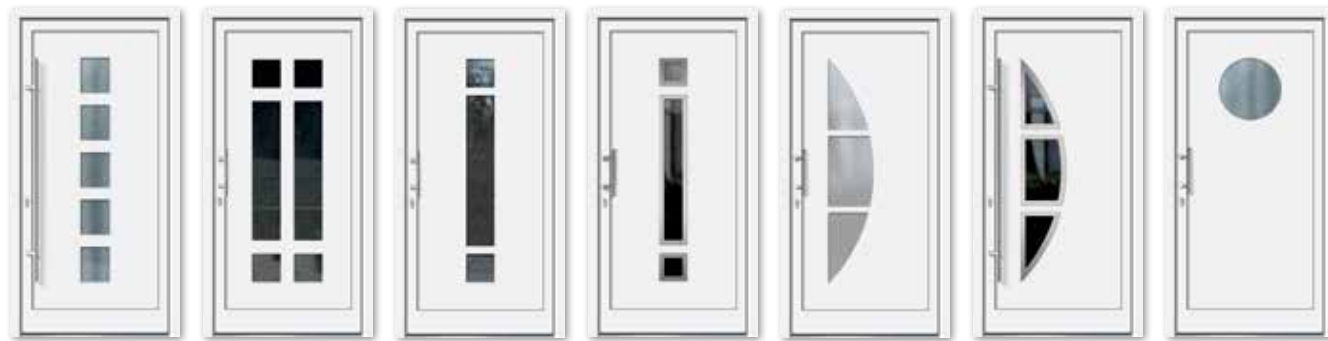

Trendy Morias Venus Venus 6E Juno Juno 6E Comero