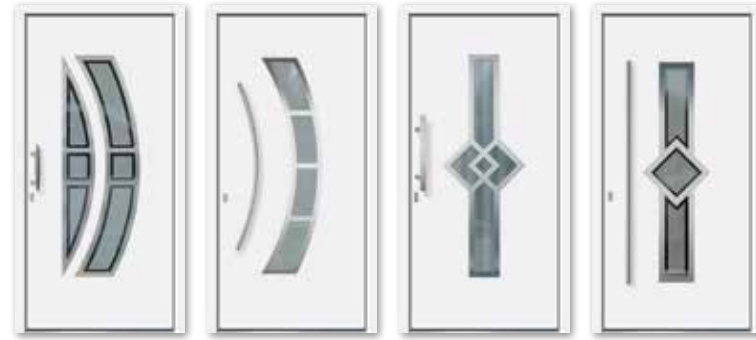

Saruma 6E Amrot 6E Rohan 6E Mandos 6E

Perfect-Line. Moderne Vielfalt stilvoll erleben.