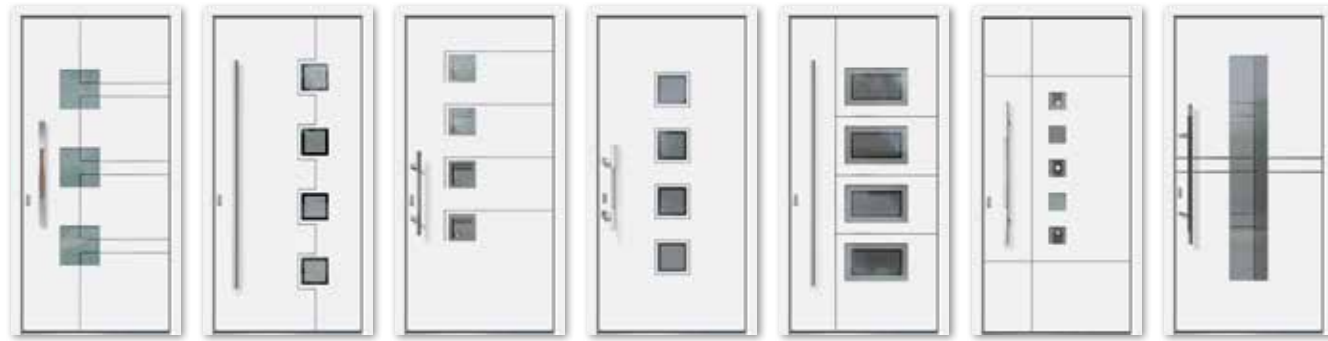

Perfect-Line. Moderne Vielfalt stilvoll erleben.

Gawor Altera Aloris Levino Sepia Maddox Saturn