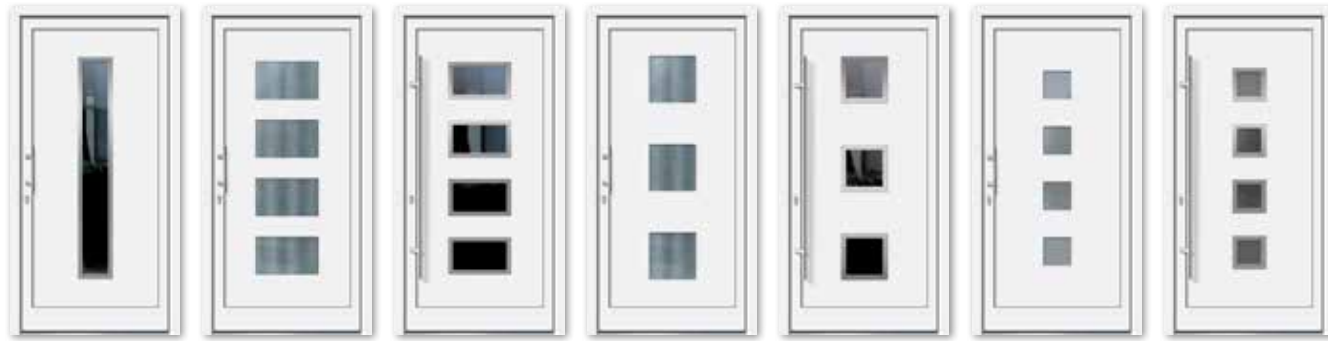

Basic-Line. Kombinieren, ergänzen, erweitern.

Faunus 6E Laguna Laguna 6E Tiros Tiros 6E Lenwe Lenwe 6E