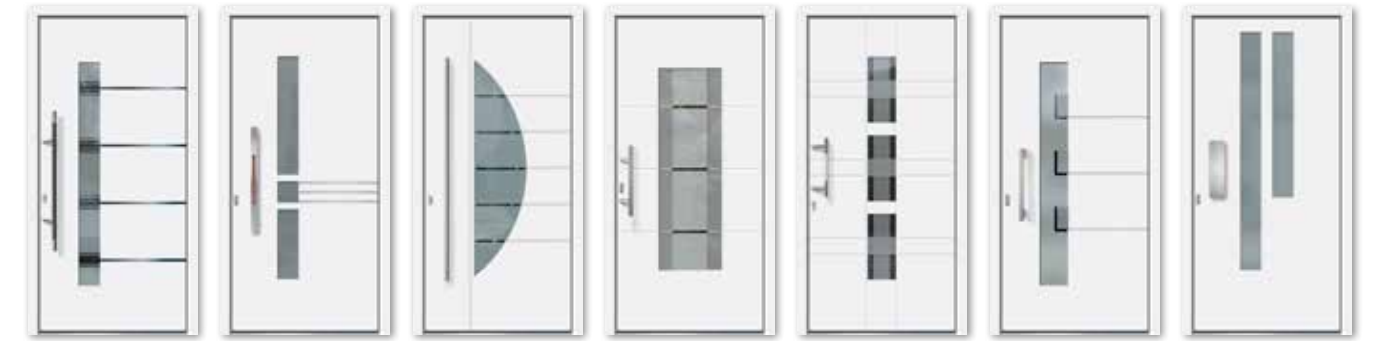

Tanis Jazz Darino Tabit Galeo Hunter Flow