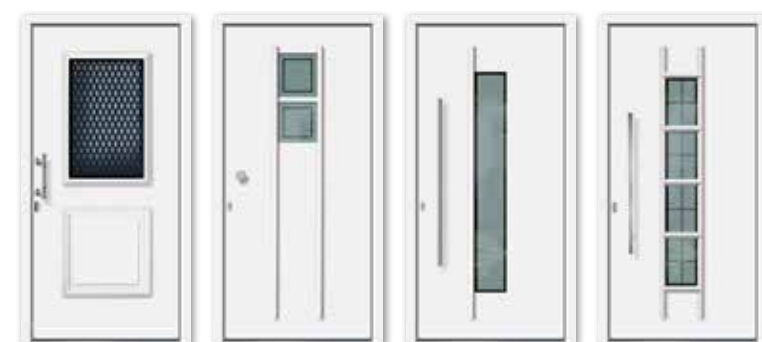

Ameland 1+3

Vlieland

Tholen

Terschelling