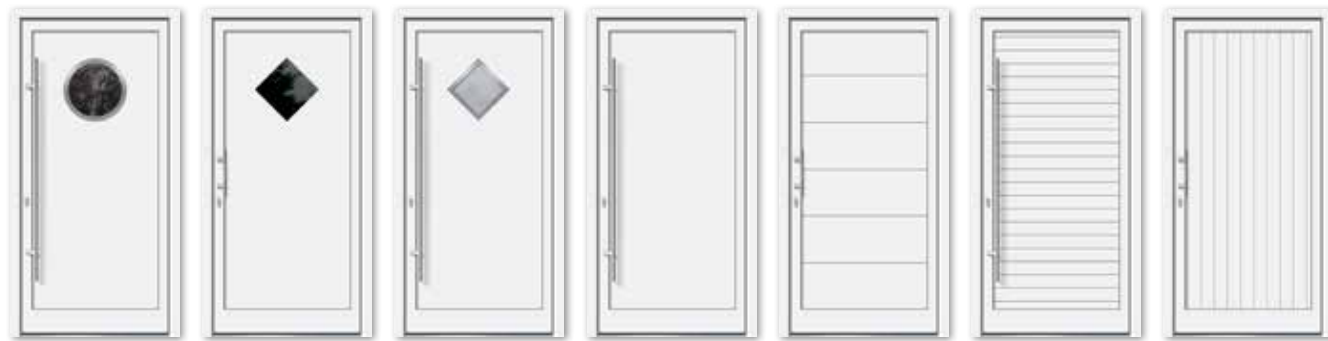

Comero 5E Corax Corax 5E Basic Basic Basic Basic