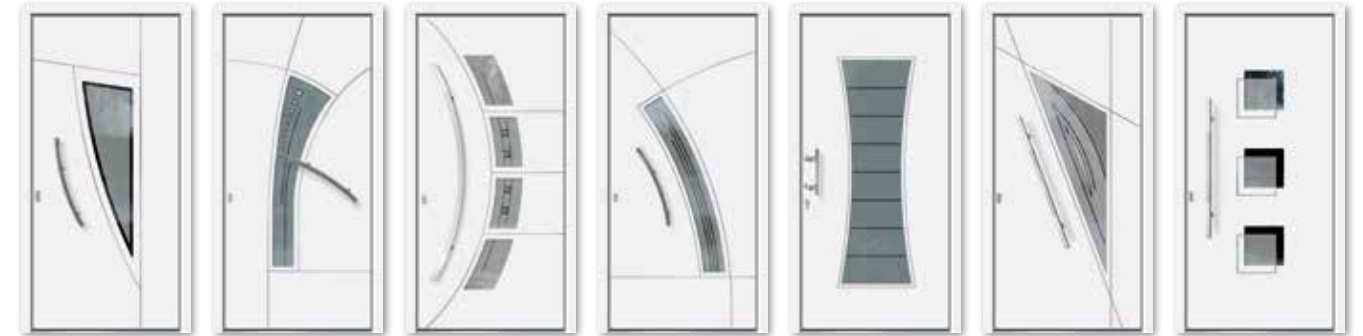

Perfect-Line. Moderne Vielfalt stilvoll erleben.

Savio

Fairy

Abacus

Timba

Nox

Alphax

Willox