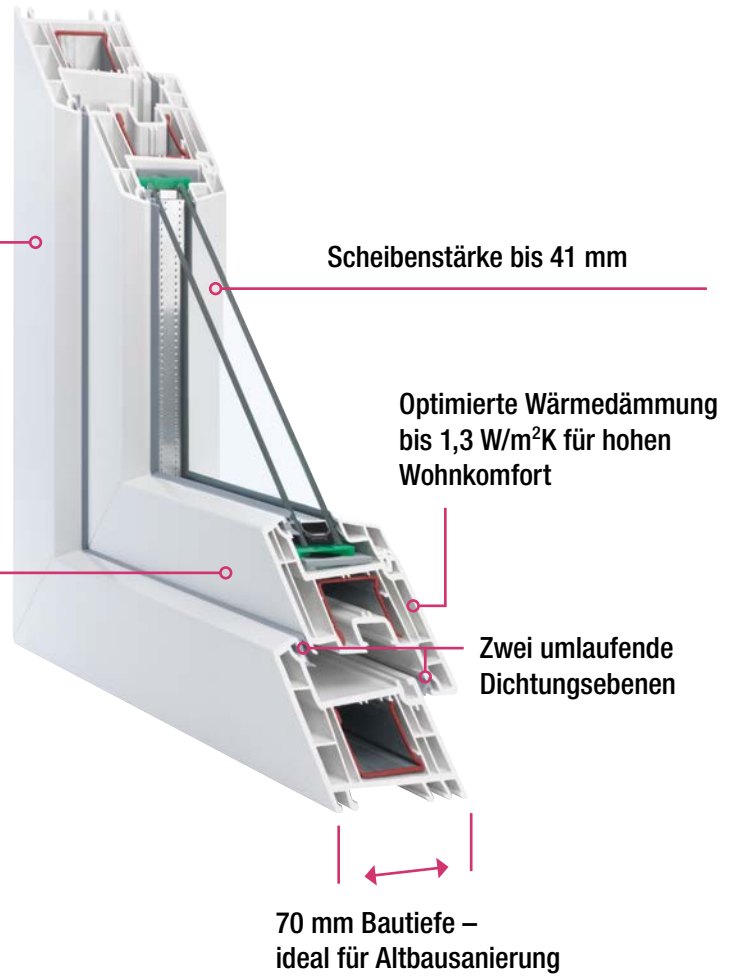

Schlankes Profil, harmonisches Design und drei Flügelvarianten

Technische Daten

Wärmedämmung	U _w -Wert bis 1,3 W/m ² K
Bautiefe	70 mm
Einbruchhemmung	bis Widerstandsklasse 3
Schalldämmung	R _w = 45 dB
Oberfläche	hochwertig, besonders glatt, geschlossen und pflegeleicht