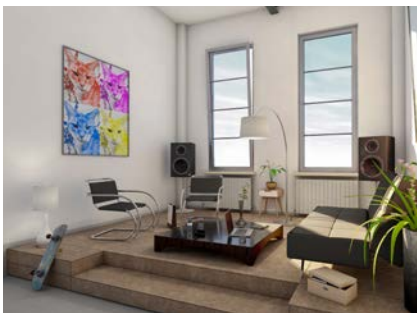

SCHALLSCHUTZ

An Ihre Ansprüche angepasst

Bis zu
45 dB leiser

Entspannen Sie sich. Wann immer Sie wollen. Mit Brillant-Design-Fenstern können Sie lästige Störgeräusche einfach ausblenden. Und Sie haben Ihre Ruhe.